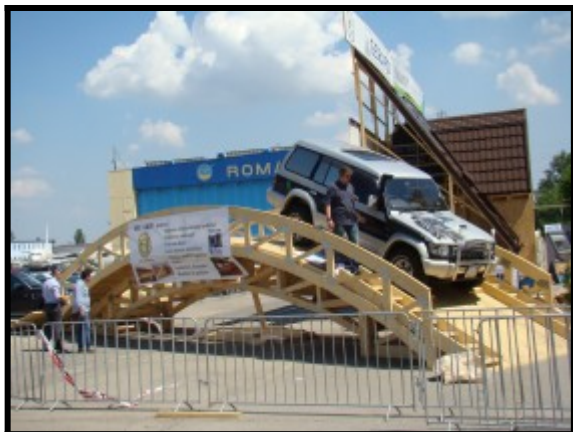

CONSTRUCTII DIN LEMN

CONSTRUCTII DIN LEMN

Avand experienta in domeniu din anul 1992, Case Bianca propune clientilor o oferta variata, acoperind practic intreg segmentul de constructii din lemn din Romania. Enumeram aici cele mai importante categorii de produse pe care fabricile Habitat-Case Bianca le produce:

Constructii din lemn industriale;

Constructii din lemn agricole;

Constructii din lemn pentru locuinte si case de vacanta;

Constructii din lemn publice, sport, agreement, echitatie.

Constructii din lemn pentru
infrastructura;

Toate produsele noastre indeplinesc cele mai inalte exigente in ce priveste proiectarea, prefabricarea controlata in fabrica si montajul profesional.

Case din lemn si sarpante industrializate! 90% in atelier – 10% in santier!